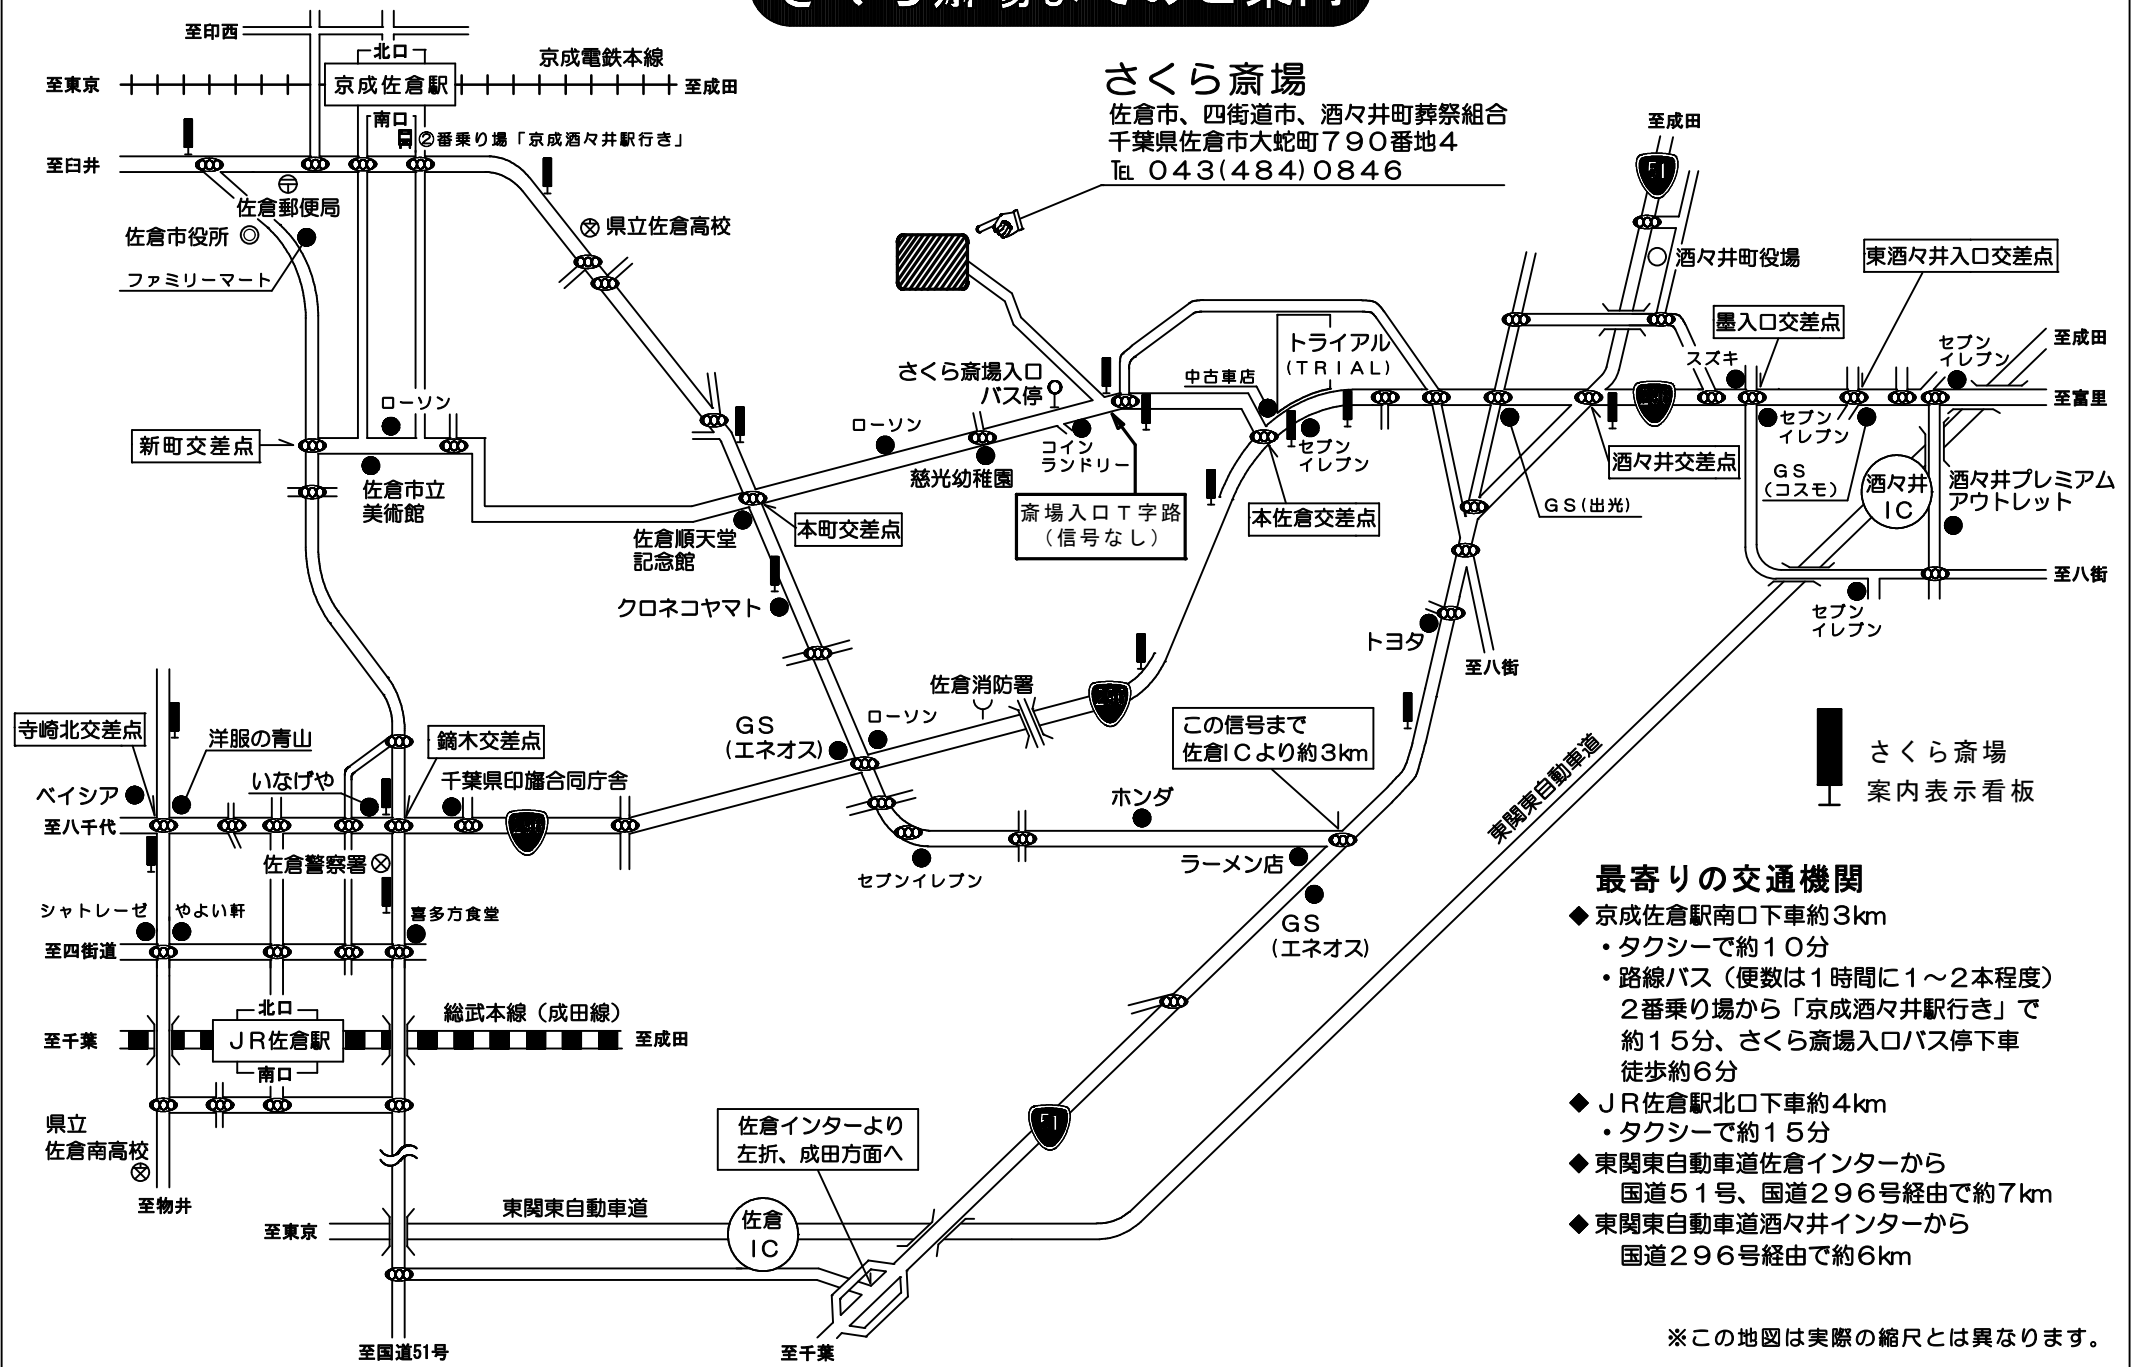

# さくら齋場までのご案内

### 最寄りの交通機関

- ◆ 京成佐倉駅南口下車約3km
  - ・タクシーで約10分
  - ・路線バス (便数は1時間に1~2本程度) 2番乗り場から「京成酒々井駅行き」で約15分、さくら齋場入口バス停下車徒歩約6分
- ◆ JR佐倉駅北口下車約4km
  - ・タクシーで約15分
- ◆ 東関東自動車道佐倉インターから  
国道51号、国道296号経由で約7km
- ◆ 東関東自動車道酒々井インターから  
国道296号経由で約6km

※この地図は実際の縮尺とは異なります。