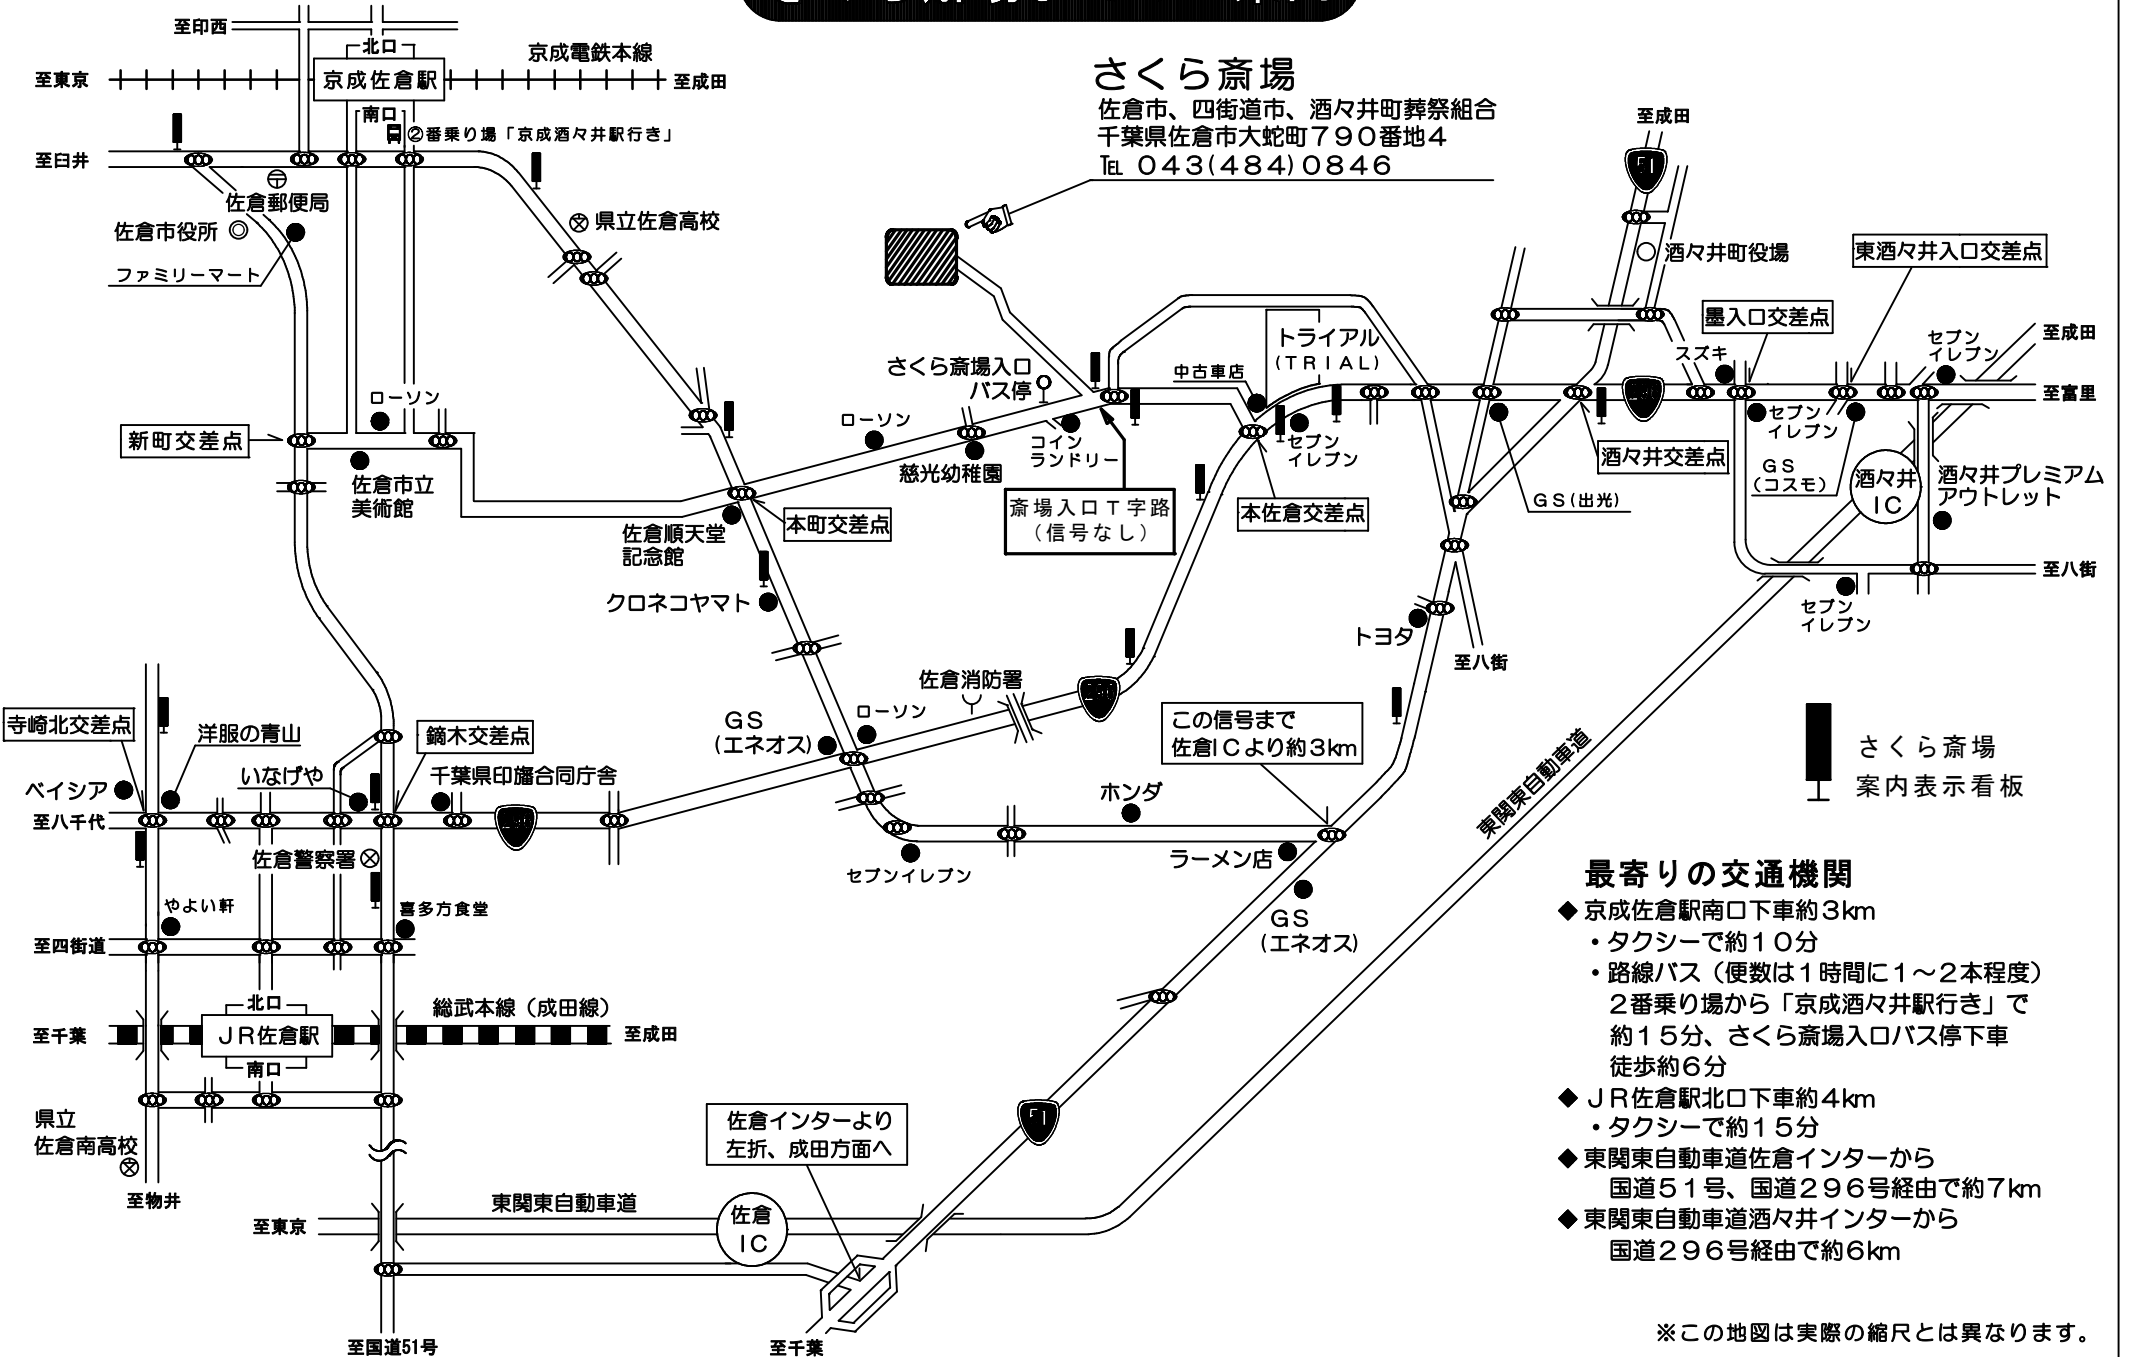

さくら齋場までのご案内

さくら齋場

佐倉市、四街道市、酒々井町葬祭組合
千葉県佐倉市大蛇町790番地4
TEL 043(484)0846

最寄りの交通機関

- ◆ 京成佐倉駅南口下車約3km
 - ・タクシーで約10分
 - ・路線バス (便数は1時間に1~2本程度) 2番乗り場から「京成酒々井駅行き」で約15分、さくら齋場入口バス停下車徒歩約6分
- ◆ JR佐倉駅北口下車約4km
 - ・タクシーで約15分
- ◆ 東関東自動車道佐倉インターから
国道51号、国道296号経由で約7km
- ◆ 東関東自動車道酒々井インターから
国道296号経由で約6km

※この地図は実際の縮尺とは異なります。