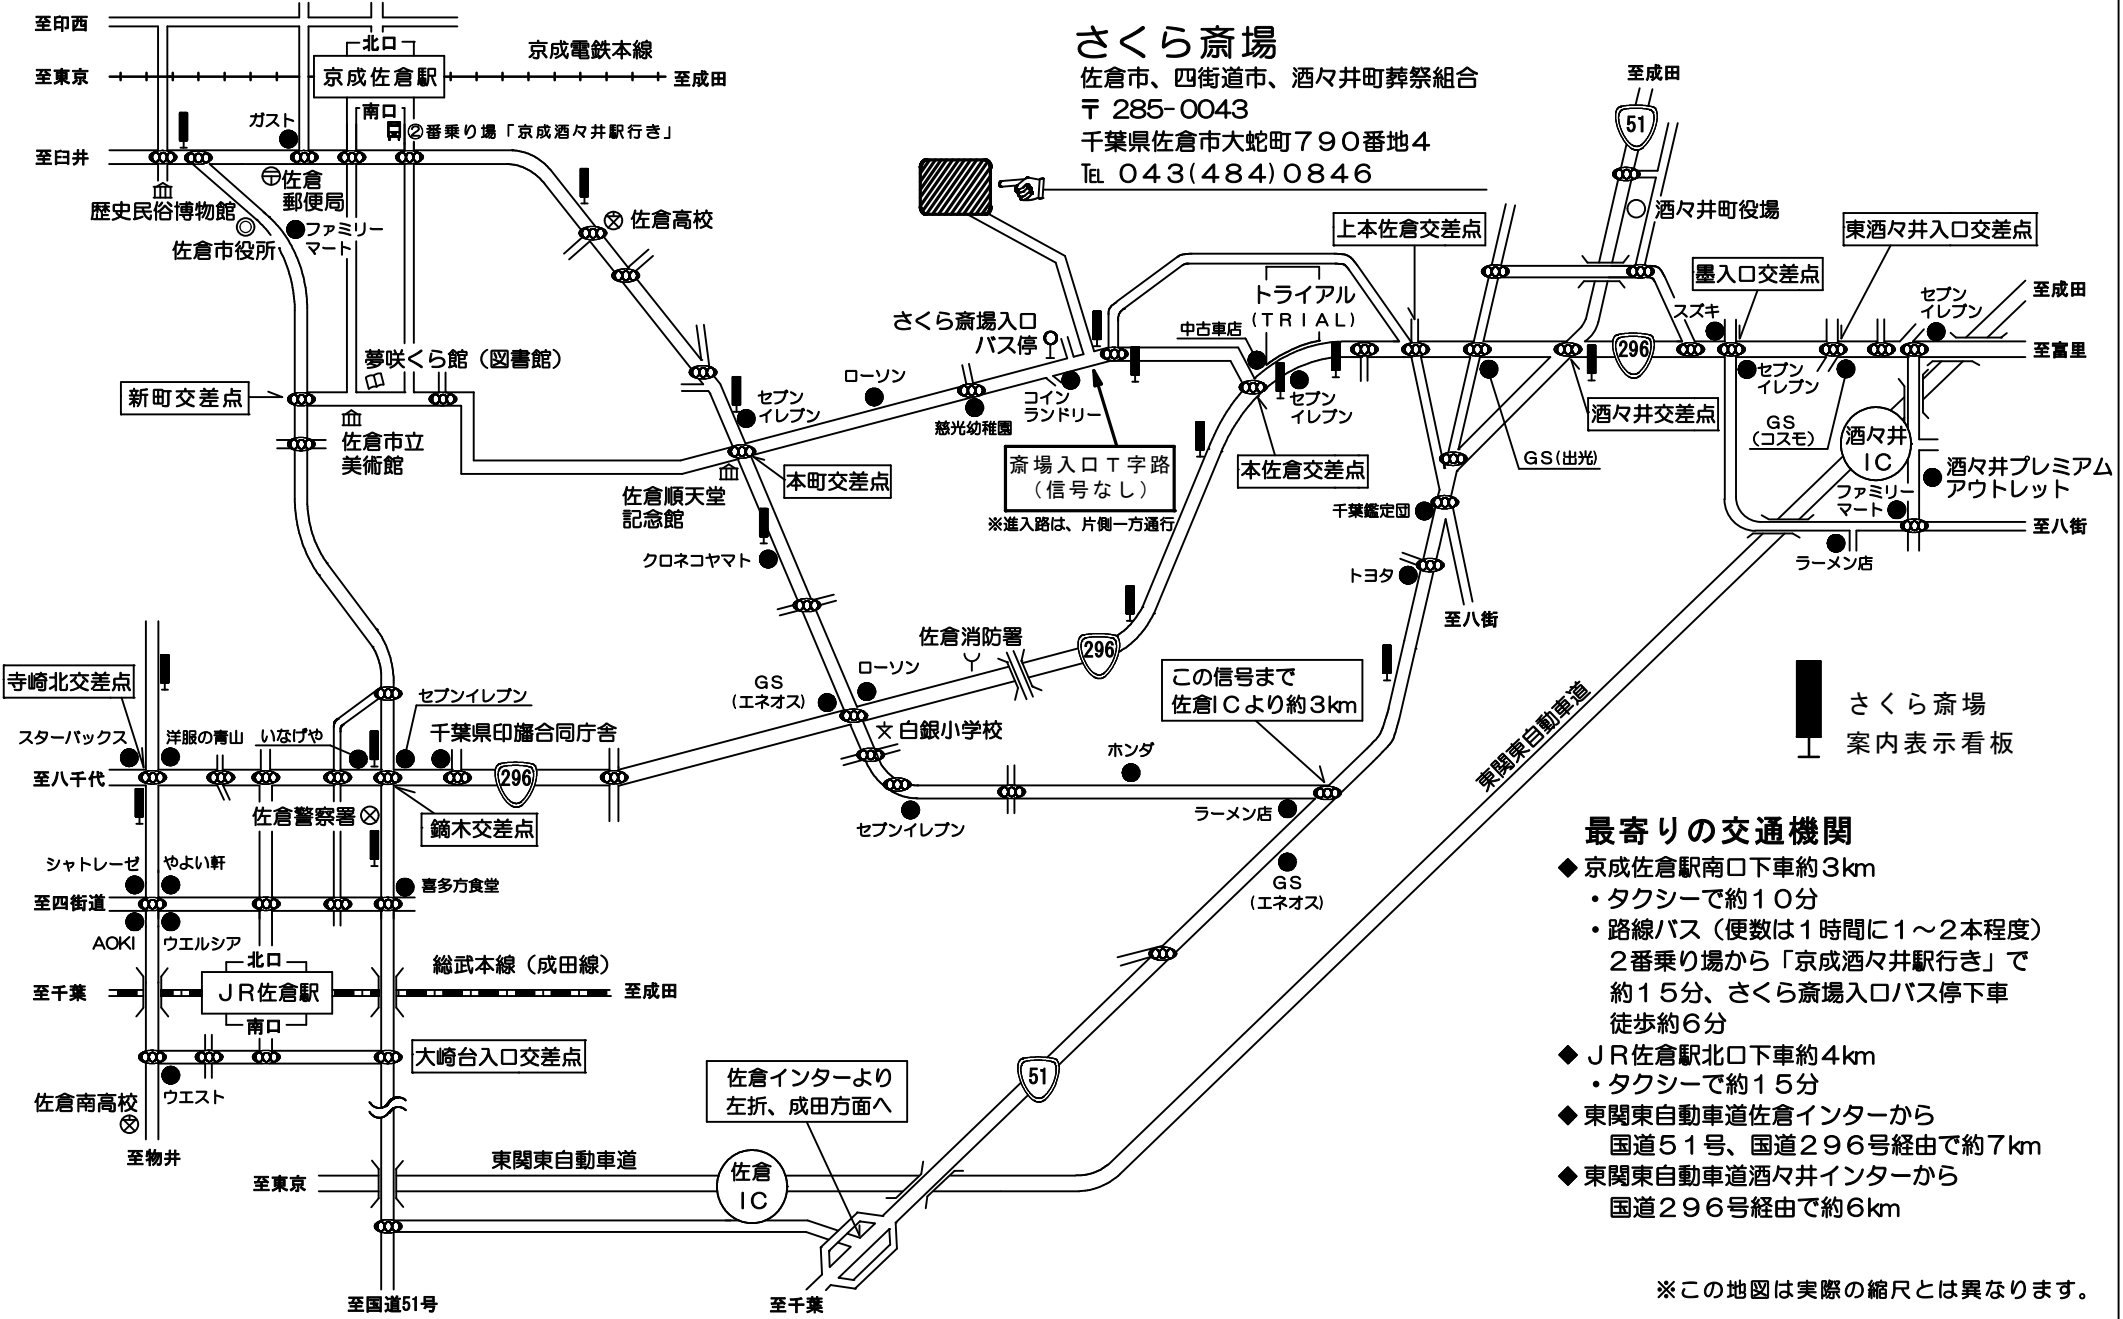

# さくら斎場までのご案内

**さくら斎場**  
 佐倉市、四街道市、酒々井町葬祭組合  
 〒 285-0043  
 千葉県佐倉市大蛇町790番地4  
 Tel. 043(484)0846

- ### 最寄りの交通機関
- ◆ 京成佐倉駅南口下車約3km
    - ・タクシーで約10分
    - ・路線バス（便数は1時間に1～2本程度）2番乗り場から「京成酒々井駅行き」で約15分、さくら斎場入口バス停下車徒歩約6分
  - ◆ JR佐倉駅北口下車約4km
    - ・タクシーで約15分
  - ◆ 東関東自動車道佐倉インターから  
 国道51号、国道296号経由で約7km
  - ◆ 東関東自動車道酒々井インターから  
 国道296号経由で約6km

※この地図は実際の縮尺とは異なります。