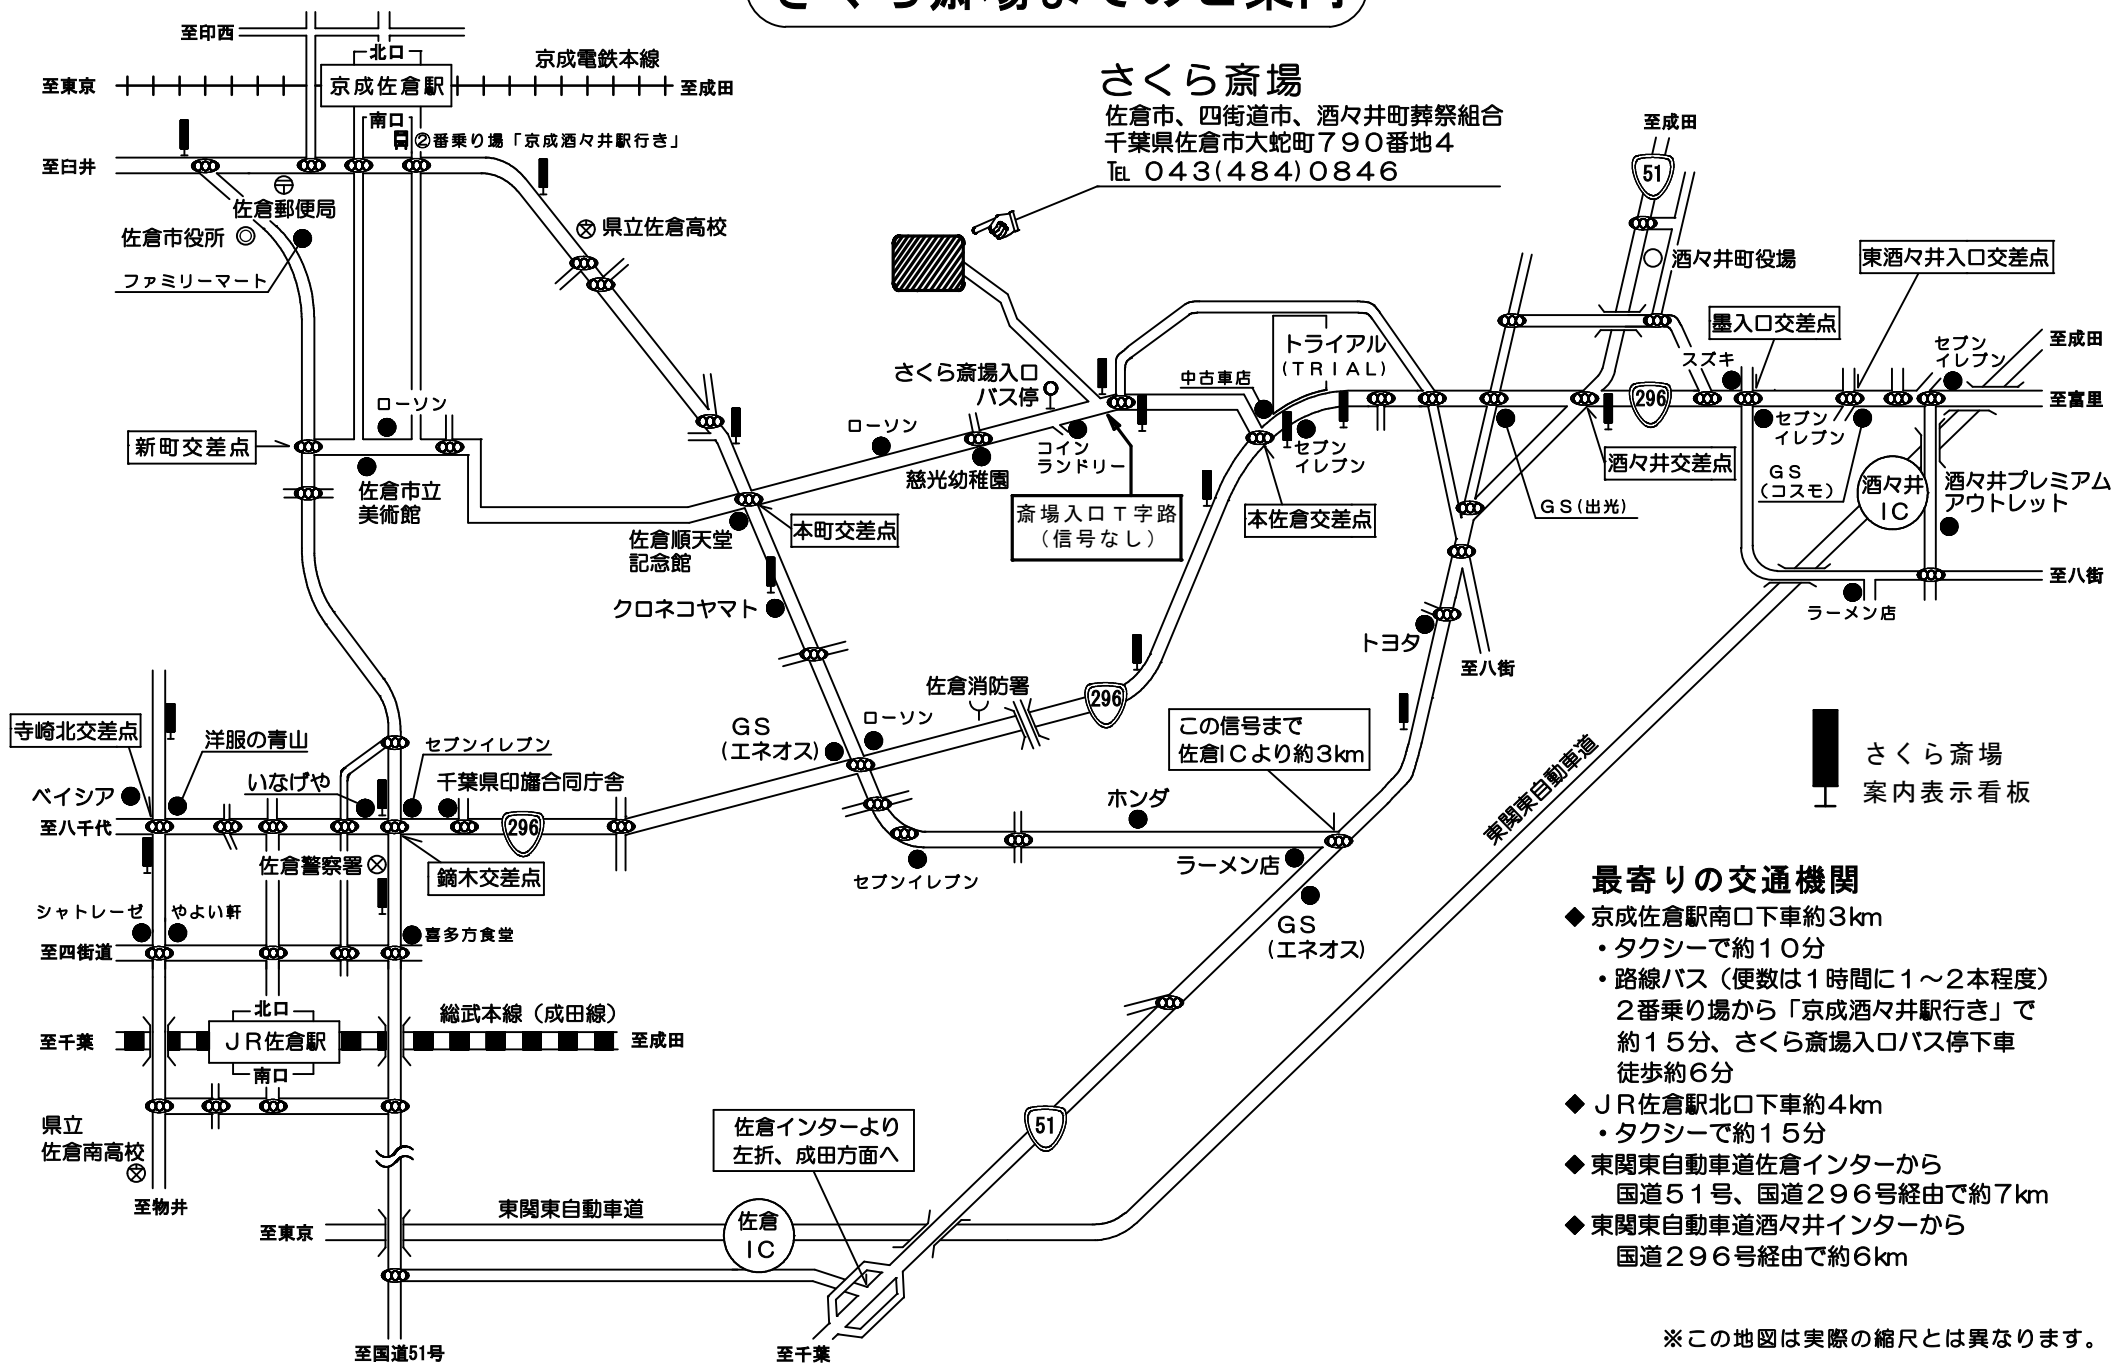

さくら斎場までのご案内

さくら斎場

佐倉市、四街道市、酒々井町葬祭組合
 千葉県佐倉市大蛇町790番地4
 Tel 043(484)0846

最寄りの交通機関

- ◆ 京成佐倉駅南口下車約3km
 - ・タクシーで約10分
 - ・路線バス（便数は1時間に1～2本程度）
2番乗り場から「京成酒々井駅行き」で約15分、さくら斎場入口バス停下車徒歩約6分
- ◆ JR佐倉駅北口下車約4km
 - ・タクシーで約15分
- ◆ 東関東自動車道佐倉インターから
国道51号、国道296号経由で約7km
- ◆ 東関東自動車道酒々井インターから
国道296号経由で約6km

※この地図は実際の縮尺とは異なります。