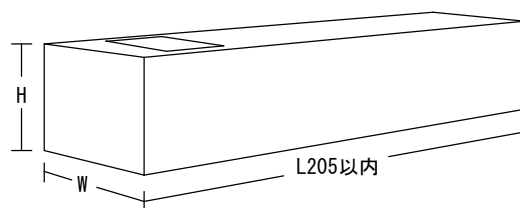

〈受入れが可能な棺の寸法について〉

さくら斎場の火葬炉に納められる既定の棺の寸法は、横幅(W) 60cm×高さ(H) 50cm×長さ(L) 200cm以内です。ただし、既定の寸法を超える棺であっても、ロストル(棺受台)を低いものに交換することで、受け入れが可能な場合がありますので、下記の寸法図等で確認してください。

既定の寸法を超える棺の場合は、必ず、事前に連絡をお願いします。

※既定の棺の寸法とは、火葬炉メーカーが、適切な燃焼管理のため、推奨している棺の最大寸法です。

棺寸法図

※長さ(L)は最大で205cmです。

炉内断面図