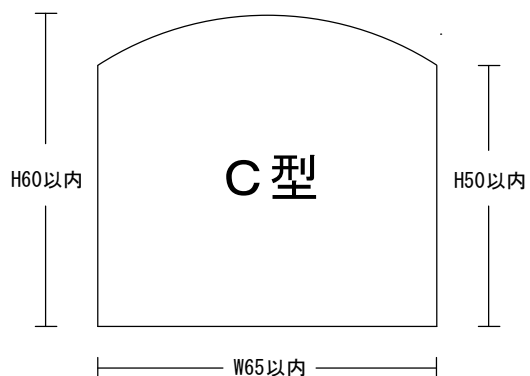

〈受入れが可能な棺の寸法について〉

さくら斎場の火葬炉に納められる既定の棺の寸法は、横幅(W) 60cm×高さ(H) 50cm×長さ(L) 200cm以内です。ただし、既定の寸法を超える棺であっても、ロストル(棺受台)を低いものに交換することで、受け入れが可能な場合がありますので、下記の寸法図等で確認してください。

既定の寸法を超える棺の場合は、必ず、事前に連絡をお願いします。

※既定の棺の寸法とは、火葬炉メーカーが、適切な燃焼管理のため、推奨している棺の最大寸法です。

棺寸法図

※長さ(L)は最大で205cmです。

炉内断面図